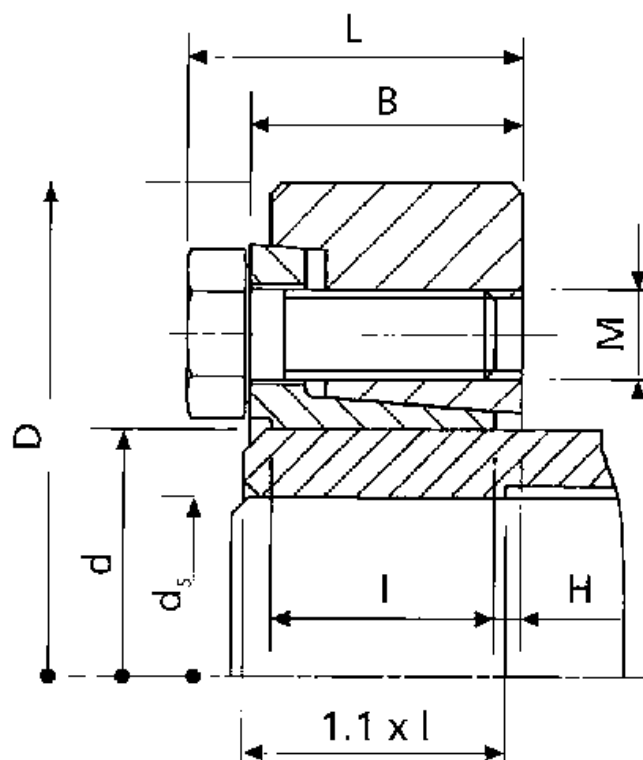

Varenummer: 437800085

Beskrivelse: Rota-fix spændelement SB 85

Mål

B mm	= 38.0
d H8 mm	= 85
D mm	= 155.0
ds mm	= 65
F kN aksialkraft	= 185
H	= 4.0
I mm	= 31.5
L mm	= 45.0

M mm	= M10
T Nm drejningsmoment	= 6000
Ts Nm boltetilspændingsmoment	= 70